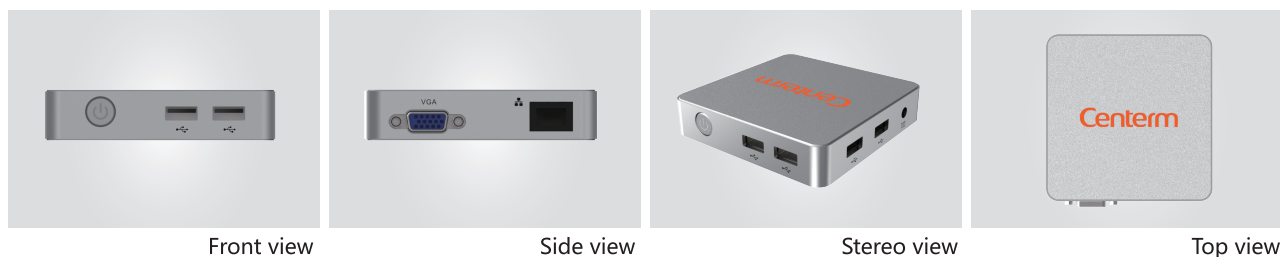

C13

費用効果があるクラウドクライアント

C13 は、最新のCOSA 5.5の革新的UI、スリムで洗練されたデザイン、きわめて低いコストでクラウドの世界を体験できることを特徴として持っています。

製品の特徴

- 低い消費電力
3.3W以下の低い電力消費
- 革新的なUI
シンプルできれいで使いやすいUI
- 費用効果があり、低いTCO
低いコストと一元管理をサポート。システムのアップグレード、パッチの配布、その他のメンテナンスはサーバー上で行われてTCOを削減します。
- 柔軟なプロトコル
Microsoft(RDP), Citrix(ICA), VMware(RDP)

製品仕様

Version	Category	仕様
プロセッサ	CPU	ARM Cortex A9 600MHz
メモリ	RAM	512MB DDR3
ストレージ	ROM	4GB EMMC
I/O周辺機器のサポート	VGA	1
	USB2.0	4 (Front x2, Side x 2)
	Mic-in	1 (1/8-inch mini-jack,16-bit stereo micropho
	Line-out	1 (1/8-inch mini-jack,16-bit stereo)
ネットワーク	LAN	1 (10/100Mbps,support)
	WLAN	Option (無線内蔵アダプター)
ディスプレイサポート	解像度	1920*1200@60Hz 最大24bit true color
サイズ	サイズ	93.5(L) x 93.5(W) x 20.4(H)
	ネットウエイト(本体質量)	Terminal Box : 0.20Kg
電力	アダプター	世界標準出力 100-240VAC,50/60Hz,5V/3ADC
	消費電力	最大3.3w
マウント	VESA	VESA Mounting Kit
	Kensington Lock	ケンジントンセキュリティスロット内蔵
使用環境	温度	0°C - 40°C
	湿度	30% - 90%
OS	COSA	5.5